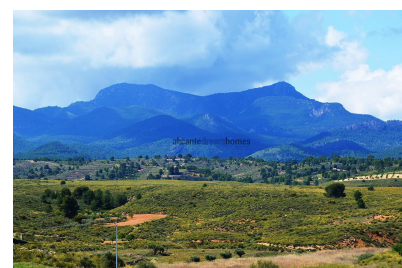

Grotwoning met 4 slaapkamers op groot perceel

Ref: PA1111

Prijs
€95.000

Eigendom type : Grot huis

Plaats : Abanilla

Gebied : Alicante

Slaapkamers : 4

Badkamers : 1

Tuin : Privaat

Oriëntatie : zuiden

Keer bekeken : Uitzicht op de bergen

Parkeren : Garage

Huis gebied : 127 m²

Plotgebied : 66000 m²

✓ Lichtnet Elektrisch

✓ Garage

Met genoeg bieden wij deze prachtige grotwoning aan met vier slaapkamers en één badkamer, een garage en gelegen op een enorm perceel van in totaal zes hectare. Het biedt het meest geweldige uitzicht op de omliggende bergen.

Het huis zelf is in zeer goede staat en beschikt over vier slaapkamers, een badkamer, twee woonkamers en een keuken. Er is ook elektriciteit en drinkwater.

Dus als u op zoek bent naar vrede en rust, dan is deze woning zeker de juiste keuze.

Het huis ligt op een zeer rustige locatie in La Raja.