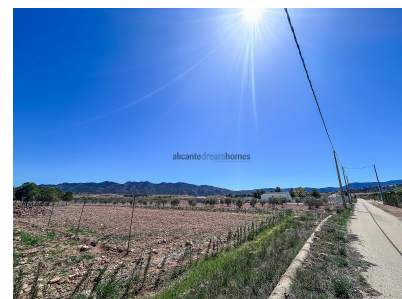

Perceel van 5000 vierkante meter met fantastisch uitzicht in Yecla

Ref: JJMA7308

Prijs
€20.995

Eigendom type : Land

Plaats : Yecla

Gebied : Murcia

Slaapkamers : 0

Badkamers : 0

Oriëntatie : zuiden

Keer bekeken : Uitzicht op de bergen

Plotgebied : 5000 m²

Luchthaven : 60 mins

strand : 60 mins

Stad : 5 mins

Golf : 55 mins

✓ Snel internet en bellen

✓ Leidingwater

Dit perceel van 5.000 vierkante meter in Yecla biedt een bevoorrechte locatie met een wateraansluiting en aansluiting op het elektriciteitsnet, hoewel het gebruik van zonnepanelen wordt aanbevolen voor een grotere energie-efficiëntie. Het adembenemende uitzicht op de bergen voegt een onvergelijkbare waarde toe en biedt een natuurlijke en rustige omgeving om het huis van uw dromen te bouwen. Profiteer van deze unieke kans om in harmonie met de natuur te leven en te genieten van een duurzame levensstijl!