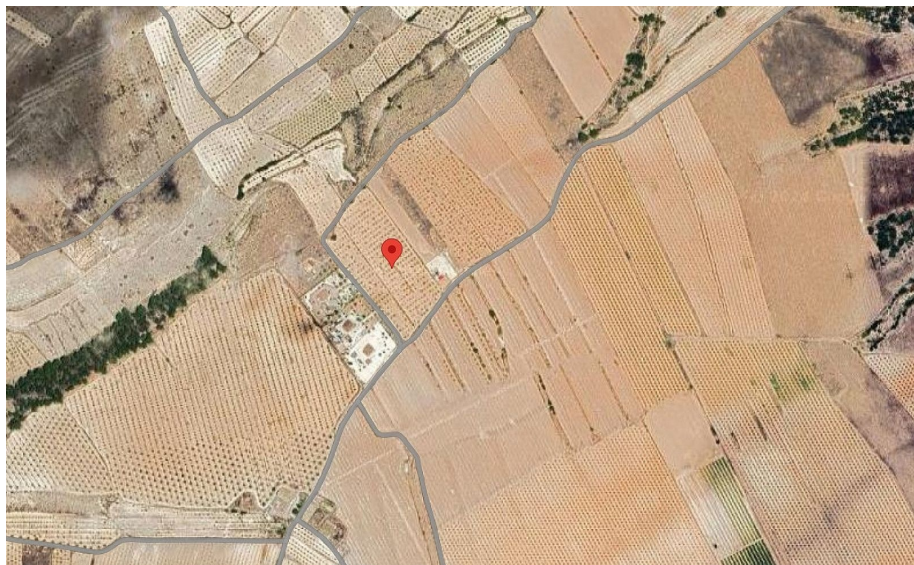

Prix
€40.000 /
!mes

DATOS DESCRIPTIVOS DEL INMUEBLE			
Referencia catastral	30043406000202000400		
Localización	Polígono 66 Parcela 292 QUEBRADA, YECLA (MURCIA)		
Clase	Rústico		
Uso principal	Agrario		
PARCELA CATASTRAL			
	Localización	Polígono 66 Parcela 292 QUEBRADA, YECLA (MURCIA)	
	Superficie gráfica	22.867 m²	
CIVIL ENVO			
Subparcela	Cultivo/Aproachamiento	Intensidad Productiva	Superficie m²
0	AS Alimento reparto	02	22.867

Type de propriété : Terre

Lieu : Yecla

Des chambres : 0

Salles de bain : 0

Superficie du terrain :

22867 m²

✓ Internet rapide et téléphone

<p>Grand terrain à vendre près de Pinoso. Localisation exacte du terrain : 38.460504, -1.081577

Terrain à vendre à Yecla, mais à seulement quelques minutes de Pinoso, avec points d'eau d'irrigation (avec compteur) et d'électricité sur le terrain, le terrain fait 23 000 m² et se trouve à 7 minutes du centre de Pinoso.