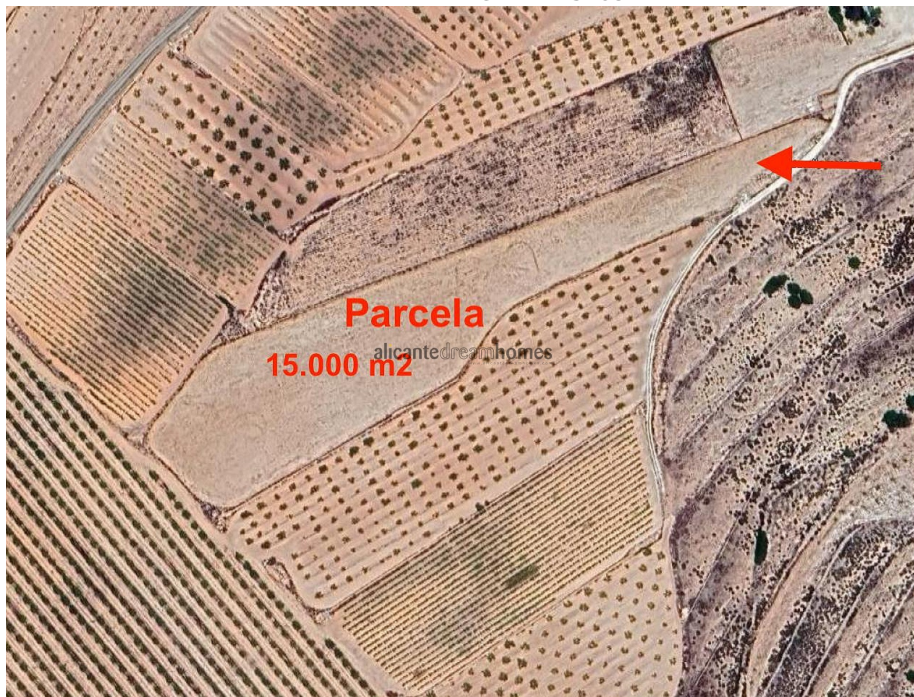

Terrain de 15 000 m² à Pinoso avec électricité sur place et eau potable à proximité

Ref: IVW13768

Prix
75.000€

Type de propriété : Terre

Lieu : Pinoso

Région : Alicante

Des chambres : 0

Salles de bain : 0

Piscine : Optionnel

Jardin : Privé

Orientation : est

Vues : Vues sur la campagne

Parking : Allée

Zone de la maison : 15000 m²

✓ Réseau électrique

Terrain proche de Lel, 15 000 m² avec point électrique sur le terrain, et avec eau potable à proximité.