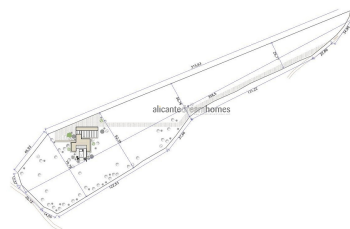

Terrain de 15 000 m² à Pinoso avec électricité sur place et eau potable à proximité

Ref: IVW13768

Prix
75.000€

Type de propriété : Terre

Lieu : Pinoso

Région : Alicante

Des chambres : 0

Salles de bain : 0

Piscine : Optionnel

Jardin : Privé

Orientation : est

Vues : Vues sur la campagne

Parking : Allée

Zone de la maison : 15000 m²

✓ Réseau électrique

Terrain proche de Lel, 15 000 m² avec point électrique sur le terrain, et avec eau potable à proximité.