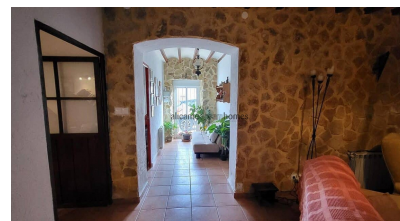

Maison de campagne traditionnelle de 4 chambres

Ref: LJ4628

Prix
€199.950

Type de propriété : Maison de campagne

Lieu : Raspay

Région : Murcia

Des chambres : 4

Salles de bain : 2

Piscine : Privé

Jardin : Privé

Orientation : Sud

Vues : Vues sur la campagne

Parking : Allée

Zone de la maison : 218 m²

Superficie du terrain : 957 m²

Aéroport : 50min

plage : 50min

Ville : 10min

Le golf : 45min

✓ Internet rapide et téléphone

✓ Chauffage central

✓ Buanderie

✓ Réseau électrique

✓ À distance de marche - Restaurant / Bar

✓ Terrasse

✓ Eau de ville

✓ Dépendance / Maison d'amis

✓ Cess Pit / Fosse Septique

Nous sommes heureux de commercialiser cette maison de campagne traditionnelle de 4 chambres située dans le charmant village de Raspay, à 10 minutes en voiture de Pinoso.

Le logement est réparti sur 2 étages, au rez-de-chaussée il y a 2 chambres doubles, une salle de douche familiale, 2 salons, un couloir d'entrée, une grande cuisine/salle à manger avec buanderie et un bureau, menant de l'un des salons à un escalier menant à une suite d'invités de 2 chambres avec salle de douche, salon/salle à manger/cuisine avec porte d'accès privée menant à la piscine et au jardin accessible par une petite route calme. Cette propriété serait parfaite pour 2 familles ou en location. La maison présente de nombreux éléments de caractère, notamment des plafonds avec poutres en bois et des murs en pierre.

De plus, la propriété dispose d'une belle terrasse et du chauffage central partout. La piscine est entièrement clôturée et il y a un champ supplémentaire planté d'amandiers inclus.