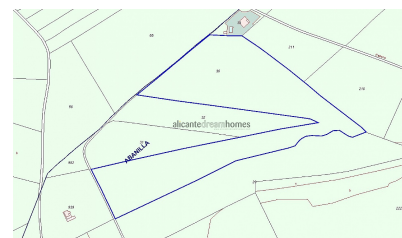

Gran terreno edificable en Cañada del Trigo para 5 casas

Ref: IVD13767

**Precio
124.995€**

Tipo de vivienda : Terreno

Piscina : Opcional

Sup. parcela : 34291 m²

Localidad : Abanilla

Jardín : Privado

Zona : Murcia

Orientación : Este

Dormitorios : 0

Vistas : Vistas al campo

Baños : 0

Parking : N/A

Estamos orgullosos de ofrecer a la venta este gran terreno (34.291 m²), que nos ha informado el arquitecto, que se puede dividir en parcelas suficientes para construir 5, posiblemente 6, casas. El terreno tiene una construcción nueva cerca y se encuentra en una zona preciosa con excelentes vistas.