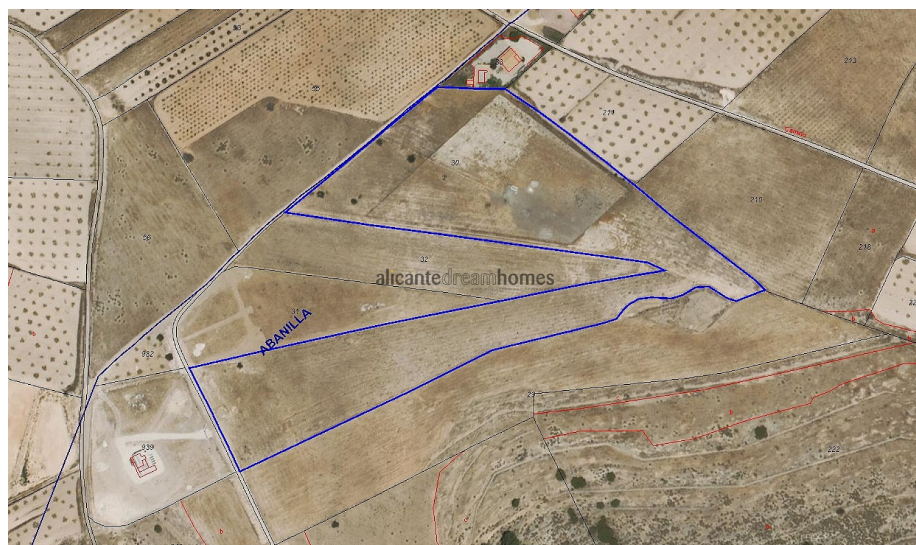

Gran terreno edificable en Cañada del Trigo para 5 casas

Ref: IVD13767

**Precio
124.995€**

Tipo de vivienda : Terreno

Piscina : Opcional

Sup. parcela : 34291 m²

Localidad : Abanilla

Jardín : Privado

Zona : Murcia

Orientación : Este

Dormitorios : 0

Vistas : Vistas al campo

Baños : 0

Parking : N/A

Estamos orgullosos de ofrecer a la venta este gran terreno (34.291 m²), que nos ha informado el arquitecto, que se puede dividir en parcelas suficientes para construir 5, posiblemente 6, casas. El terreno tiene una construcción nueva cerca y se encuentra en una zona preciosa con excelentes vistas.