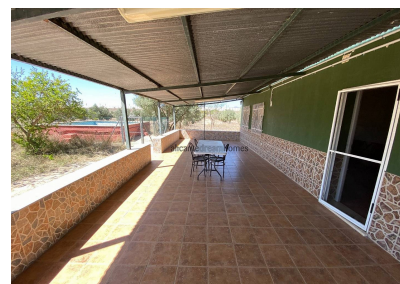

Finca de 3 dormitorios y 2 baños en Sax con más de 16.000 m2 de terreno

Ref: HB18184

Precio
€160.000

Tipo de vivienda : Finca

Localidad : Sax

Zona : Alicante

Dormitorios : 3

Baños : 2

Piscina : Privada

Jardín : Privado

Orientación : N/A

Vistas : Vistas al campo

Parking : Garaje

Sup. vivienda : 135 m²

Sup. parcela : 16103 m²

Aeropuerto : 35 mins

Playa : 35 mins

Ciudad : 5 mins

Golf : 25 mins

✓ Electricidad de la red

✓ Anexo

✓ Garaje

✓ Fosa séptica

✓ Agua de la red

✓ Chimenea

✓ Lavadero

✓ Aire acondicionado

✓ Barbacoa

✓ Terraza

Se trata de una finca bellamente presentada en una ubicación fabulosa, privada y tranquila y, aunque está a menos de 1 km del tren, apenas se nota durante los seis segundos que tarda el viaje.

Con más de 16.000 m2 de terreno, incluidos más de 200 olivos cuidados por un agricultor local, tiene garantizada la paz y la privacidad, pero tiene vecinos, por lo que no está lejos y está a solo cinco minutos en coche de Sax en Caminos asfaltados distintos de 500 metros de pista llana.

El interior está perfectamente distribuido con un largo salón/comedor que tiene una chimenea de leña y aire acondicionado, ya que la finca se beneficia de la red eléctrica y también hay agua corriente. La cocina es de estilo español, está perfectamente formada y hay una despensa que se utiliza como cuarto de servicio. Esta propiedad cuenta con una barbacoa interior y otra al aire libre.

Hay tres habitaciones dobles, aunque la más pequeña es más adecuada para una habitación individual o una oficina, hay Internet disponible y el dormitorio principal es encantador con la ventaja de un baño en suite. El baño de visitas al lado del largo pasillo está completamente equipado.

La terraza es enorme, ocupa toda la longitud de la propiedad. La casita tiene agua y electricidad y sería la casa de huéspedes más impresionante.

Anexo a la propiedad hay un garaje con puerta basculante.

El terreno es hermoso y las vistas son espectaculares. La piscina es de 5x4 y originalmente era un depósito de agua antes de que estuviera disponible el agua corriente. Hay más de 120 m2 de espacio disponible para solicitar permiso de construcción para construir una piscina