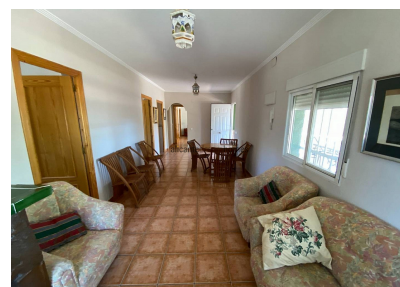

Finca de 3 dormitorios y 2 baños en Sax con más de 16.000 m2 de terreno

Ref: HB18184

Precio
€160.000

Tipo de vivienda : Finca

Localidad : Sax

Zona : Alicante

Dormitorios : 3

Baños : 2

Piscina : Privada

Jardín : Privado

Orientación : N/A

Vistas : Vistas al campo

Parking : Garaje

Sup. vivienda : 135 m²

Sup. parcela : 16103 m²

Aeropuerto : 35 mins

Playa : 35 mins

Ciudad : 5 mins

Golf : 25 mins

✓ Electricidad de la red

✓ Anexo

✓ Garaje

✓ Fosa séptica

✓ Agua de la red

✓ Chimenea

✓ Lavadero

✓ Aire acondicionado

✓ Barbacoa

✓ Terraza

Se trata de una finca bellamente presentada en una ubicación fabulosa, privada y tranquila y, aunque está a menos de 1 km del tren, apenas se nota durante los seis segundos que tarda el viaje.

Con más de 16.000 m2 de terreno, incluidos más de 200 olivos cuidados por un agricultor local, tiene garantizada la paz y la privacidad, pero tiene vecinos, por lo que no está lejos y está a solo cinco minutos en coche de Sax en Caminos asfaltados distintos de 500 metros de pista llana.

El interior está perfectamente distribuido con un largo salón/comedor que tiene una chimenea de leña y aire acondicionado, ya que la finca se beneficia de la red eléctrica y también hay agua corriente. La cocina es de estilo español, está perfectamente formada y hay una despensa que se utiliza como cuarto de servicio. Esta propiedad cuenta con una barbacoa interior y otra al aire libre.

Hay tres habitaciones dobles, aunque la más pequeña es más adecuada para una habitación individual o una oficina, hay Internet disponible y el dormitorio principal es encantador con la ventaja de un baño en suite. El baño de visitas al lado del largo pasillo está completamente equipado.

La terraza es enorme, ocupa toda la longitud de la propiedad. La casita tiene agua y electricidad y sería la casa de huéspedes más impresionante.

Anexo a la propiedad hay un garaje con puerta basculante.

El terreno es hermoso y las vistas son espectaculares. La piscina es de 5x4 y originalmente era un depósito de agua antes de que estuviera disponible el agua corriente. Hay más de 120 m2 de espacio disponible para solicitar permiso de construcción para construir una piscina