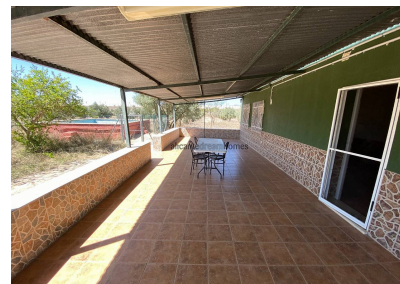

Finca de 3 dormitorios y 2 baños en Sax con más de 16.000 m2 de terreno

Ref: HB18184

Precio
€160.000

Tipo de vivienda : Finca

Localidad : Sax

Zona : Alicante

Dormitorios : 3

Baños : 2

Piscina : Privada

Jardín : Privado

Orientación : N/A

Vistas : Vistas al campo

Parking : Garaje

Sup. vivienda : 135 m²

Sup. parcela : 16103 m²

Aeropuerto : 35 mins

Playa : 35 mins

Ciudad : 5 mins

Golf : 25 mins

✓ Electricidad de la red

✓ Anexo

✓ Garaje

✓ Fosa séptica

✓ Agua de la red

✓ Chimenea

✓ Lavadero

✓ Aire acondicionado

✓ Barbacoa

✓ Terraza

Se trata de una finca bellamente presentada en una ubicación fabulosa, privada y tranquila y, aunque está a menos de 1 km del tren, apenas se nota durante los seis segundos que tarda el viaje.

Con más de 16.000 m2 de terreno, incluidos más de 200 olivos cuidados por un agricultor local, tiene garantizada la paz y la privacidad, pero tiene vecinos, por lo que no está lejos y está a solo cinco minutos en coche de Sax en Caminos asfaltados distintos de 500 metros de pista llana.

El interior está perfectamente distribuido con un largo salón/comedor que tiene una chimenea de leña y aire acondicionado, ya que la finca se beneficia de la red eléctrica y también hay agua corriente. La cocina es de estilo español, está perfectamente formada y hay una despensa que se utiliza como cuarto de servicio. Esta propiedad cuenta con una barbacoa interior y otra al aire libre.

Hay tres habitaciones dobles, aunque la más pequeña es más adecuada para una habitación individual o una oficina, hay Internet disponible y el dormitorio principal es encantador con la ventaja de un baño en suite. El baño de visitas al lado del largo pasillo está completamente equipado.

La terraza es enorme, ocupa toda la longitud de la propiedad. La casita tiene agua y electricidad y sería la casa de huéspedes más impresionante.

Anexo a la propiedad hay un garaje con puerta basculante.

El terreno es hermoso y las vistas son espectaculares. La piscina es de 5x4 y originalmente era un depósito de agua antes de que estuviera disponible el agua corriente. Hay más de 120 m2 de espacio disponible para solicitar permiso de construcción para construir una piscina