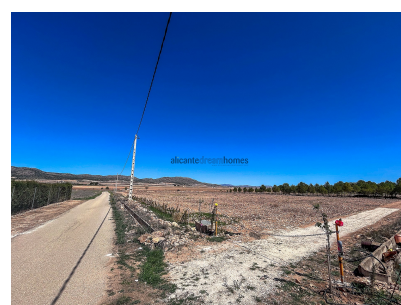

Parcela de 5000 metros cuadrados con increíbles vistas en Yecla

Ref: JJMA7308

Precio
€20.995

Tipo de vivienda : Terreno

Localidad : Yecla

Zona : Murcia

Dormitorios : 0

Baños : 0

Orientación : Sur

Vistas : Vistas a la montaña

Sup. parcela : 5000 m²

Aeropuerto : 60 mins

Playa : 60 mins

Ciudad : 5 mins

Golf : 55 mins

✓ Internet banda ancha y teléfono

✓ Agua de la red

Esta parcela de 5000 metros cuadrados en Yecla ofrece una ubicación privilegiada con toma de agua y conexión a la red eléctrica, aunque se recomienda el uso de placas solares para una mayor eficiencia energética. Sus impresionantes vistas a la montaña añaden un valor incomparable, proporcionando un entorno natural y tranquilo para construir la casa de tus sueños. ¡Aprovecha esta oportunidad única para vivir en armonía con la naturaleza y disfrutar de un estilo de vida sostenible!