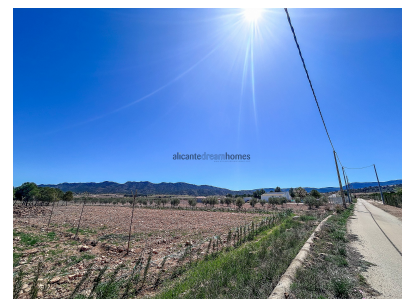

Parcela de 5000 metros cuadrados con increíbles vistas en Yecla

Ref: JJMA7308

Precio
€20.995

Tipo de vivienda : Terreno

Localidad : Yecla

Zona : Murcia

Dormitorios : 0

Baños : 0

Orientación : Sur

Vistas : Vistas a la montaña

Sup. parcela : 5000 m²

Aeropuerto : 60 mins

Playa : 60 mins

Ciudad : 5 mins

Golf : 55 mins

✓ Internet banda ancha y teléfono

✓ Agua de la red

Esta parcela de 5000 metros cuadrados en Yecla ofrece una ubicación privilegiada con toma de agua y conexión a la red eléctrica, aunque se recomienda el uso de placas solares para una mayor eficiencia energética. Sus impresionantes vistas a la montaña añaden un valor incomparable, proporcionando un entorno natural y tranquilo para construir la casa de tus sueños. ¡Aprovecha esta oportunidad única para vivir en armonía con la naturaleza y disfrutar de un estilo de vida sostenible!