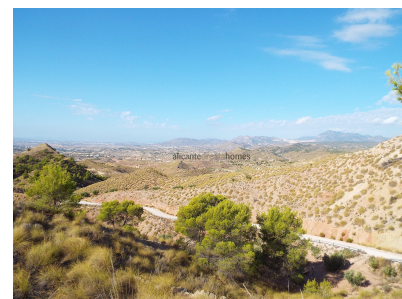

Impresionantes vistas desde esta parcela en Macisvenda

Ref: ASP018

Precio
€49.950

Tipo de vivienda : Terreno

Orientación : Este

Sup. parcela : 15142 m²

Localidad : Macisvenda

Vistas : Vistas al campo

Aeropuerto : 40

Zona : Alicante

Playa : 45

Dormitorios : 0

Ciudad : 5

Baños : 0

- ✓ Electricidad de la red
- ✓ Agua de la red
- ✓ Andando a pueblo/ciudad
- ✓ Andando a restaurante / bar

Parcela edificable a poca distancia del pueblo de Macisvenda.

Esta parcela se encuentra en la cima de una pequeña colina y ofrece unas vistas absolutamente impresionantes de la campiña murciana. La parcela tiene agua para conectar, y la conexión de electricidad está en el lateral de la parcela.

Hay un pequeño camino privado que lleva a la parcela, y hay vecinos en el otro lado de la colina.

El Aeropuerto de Alicante se encuentra a tan solo 40 minutos, y las Playas de Alicante a 45 minutos.

Póngase en contacto con nosotros para obtener más información.